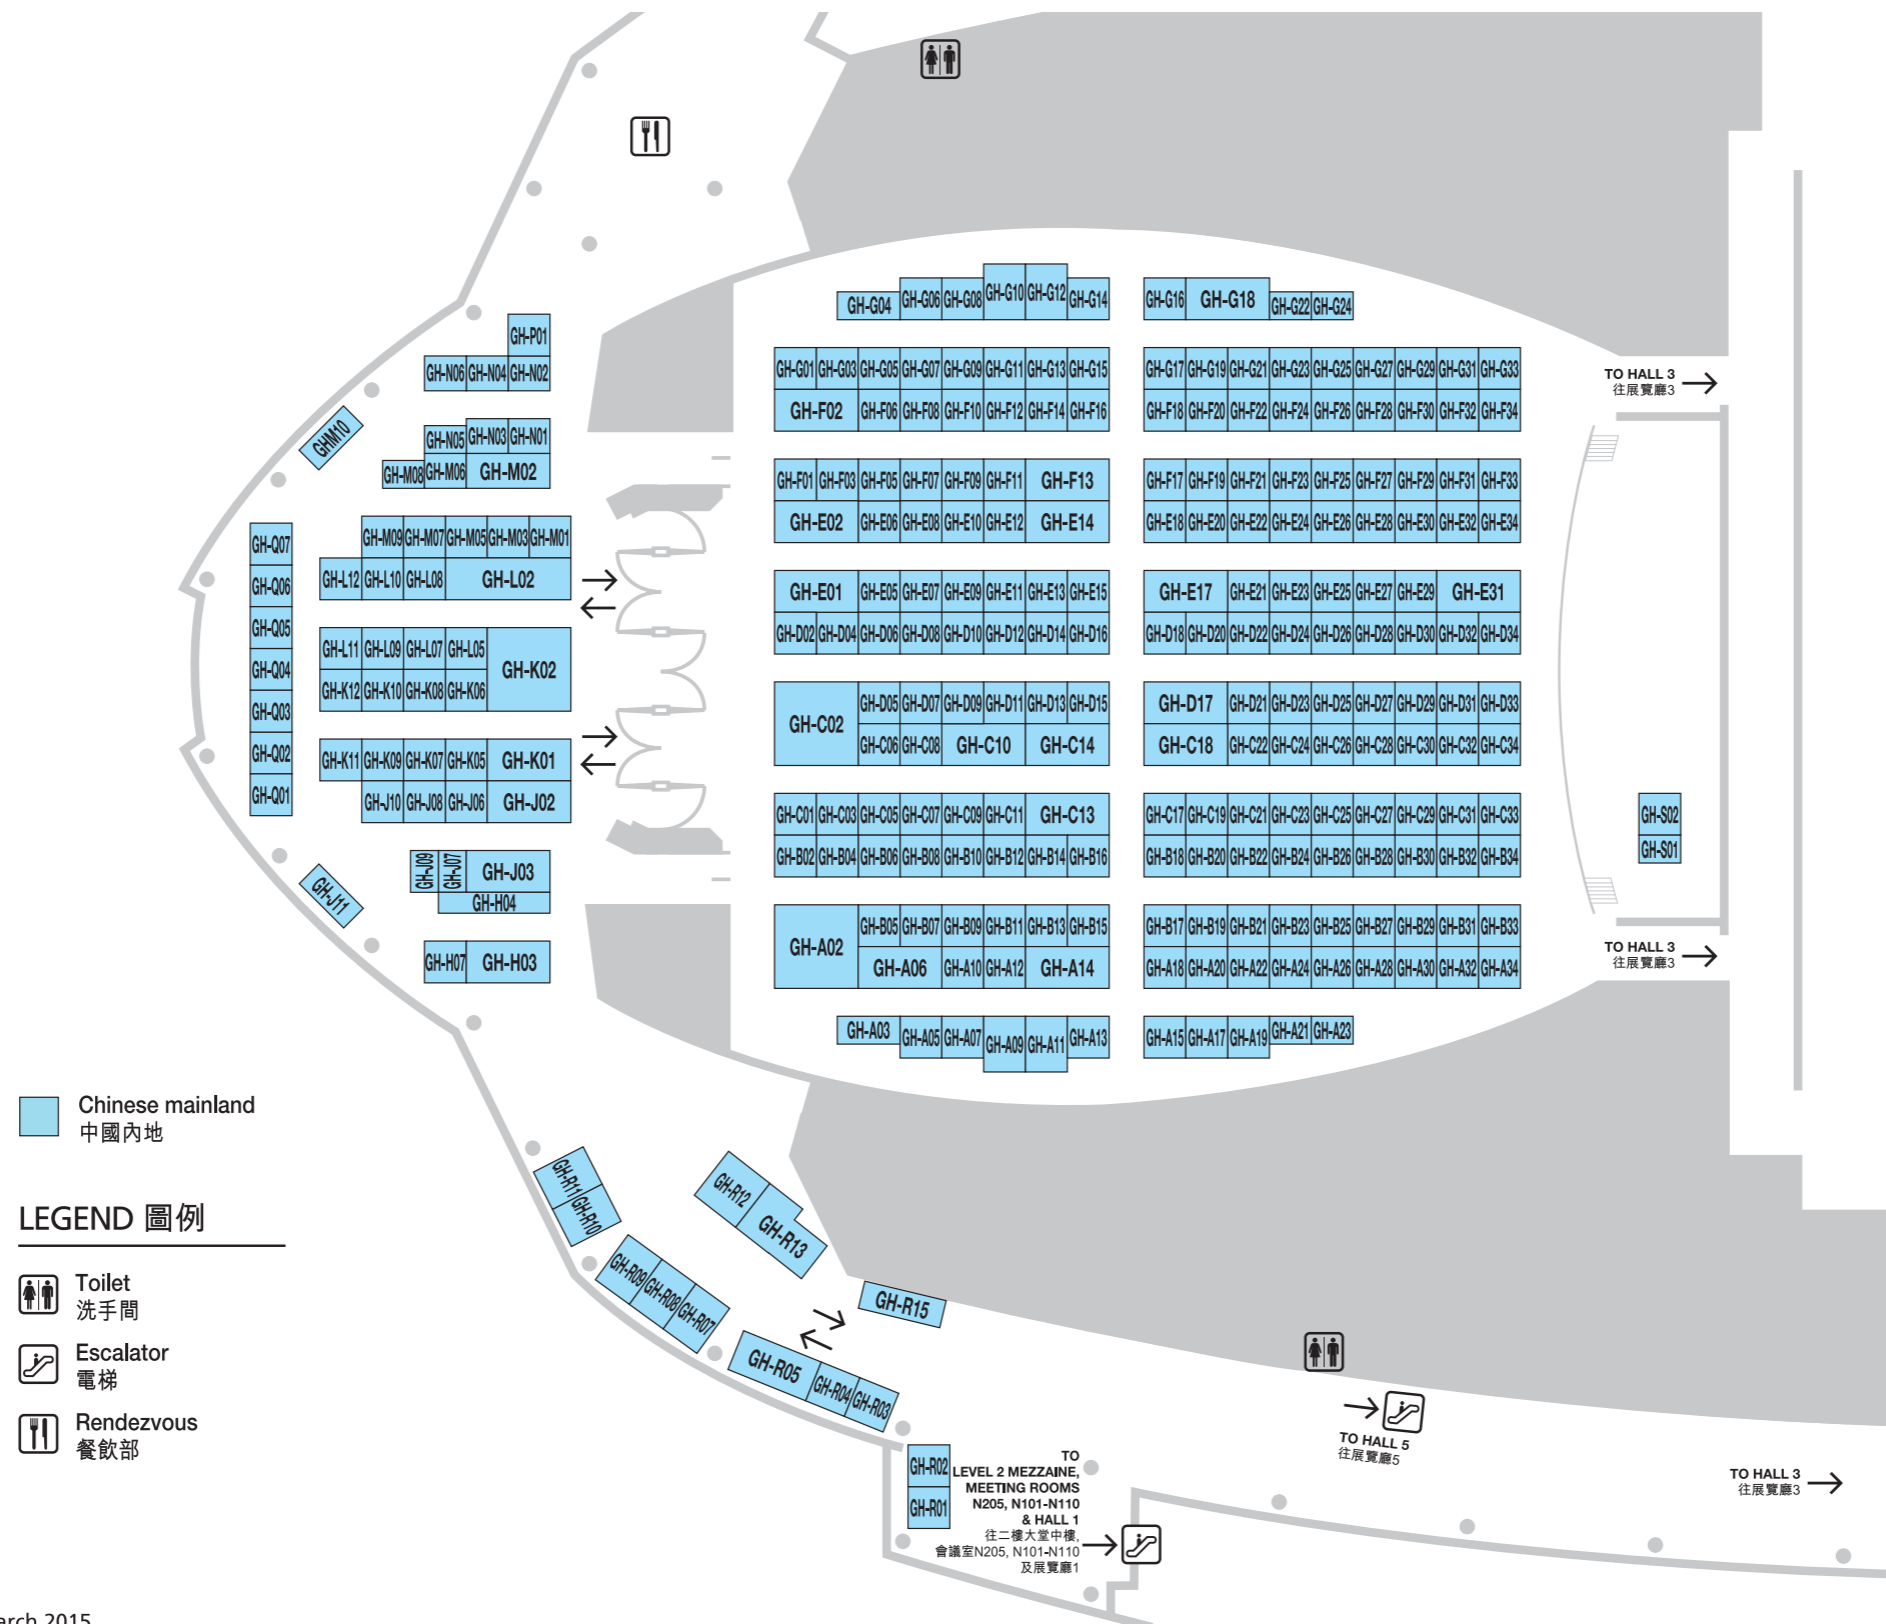

Floor Plan of Grand Hall & Grand Foyer

大會堂及大會堂前廳平面圖

* Subject to change as of 12 March 2015
資料截至2015年3月12日，如有更改恕不另行通知