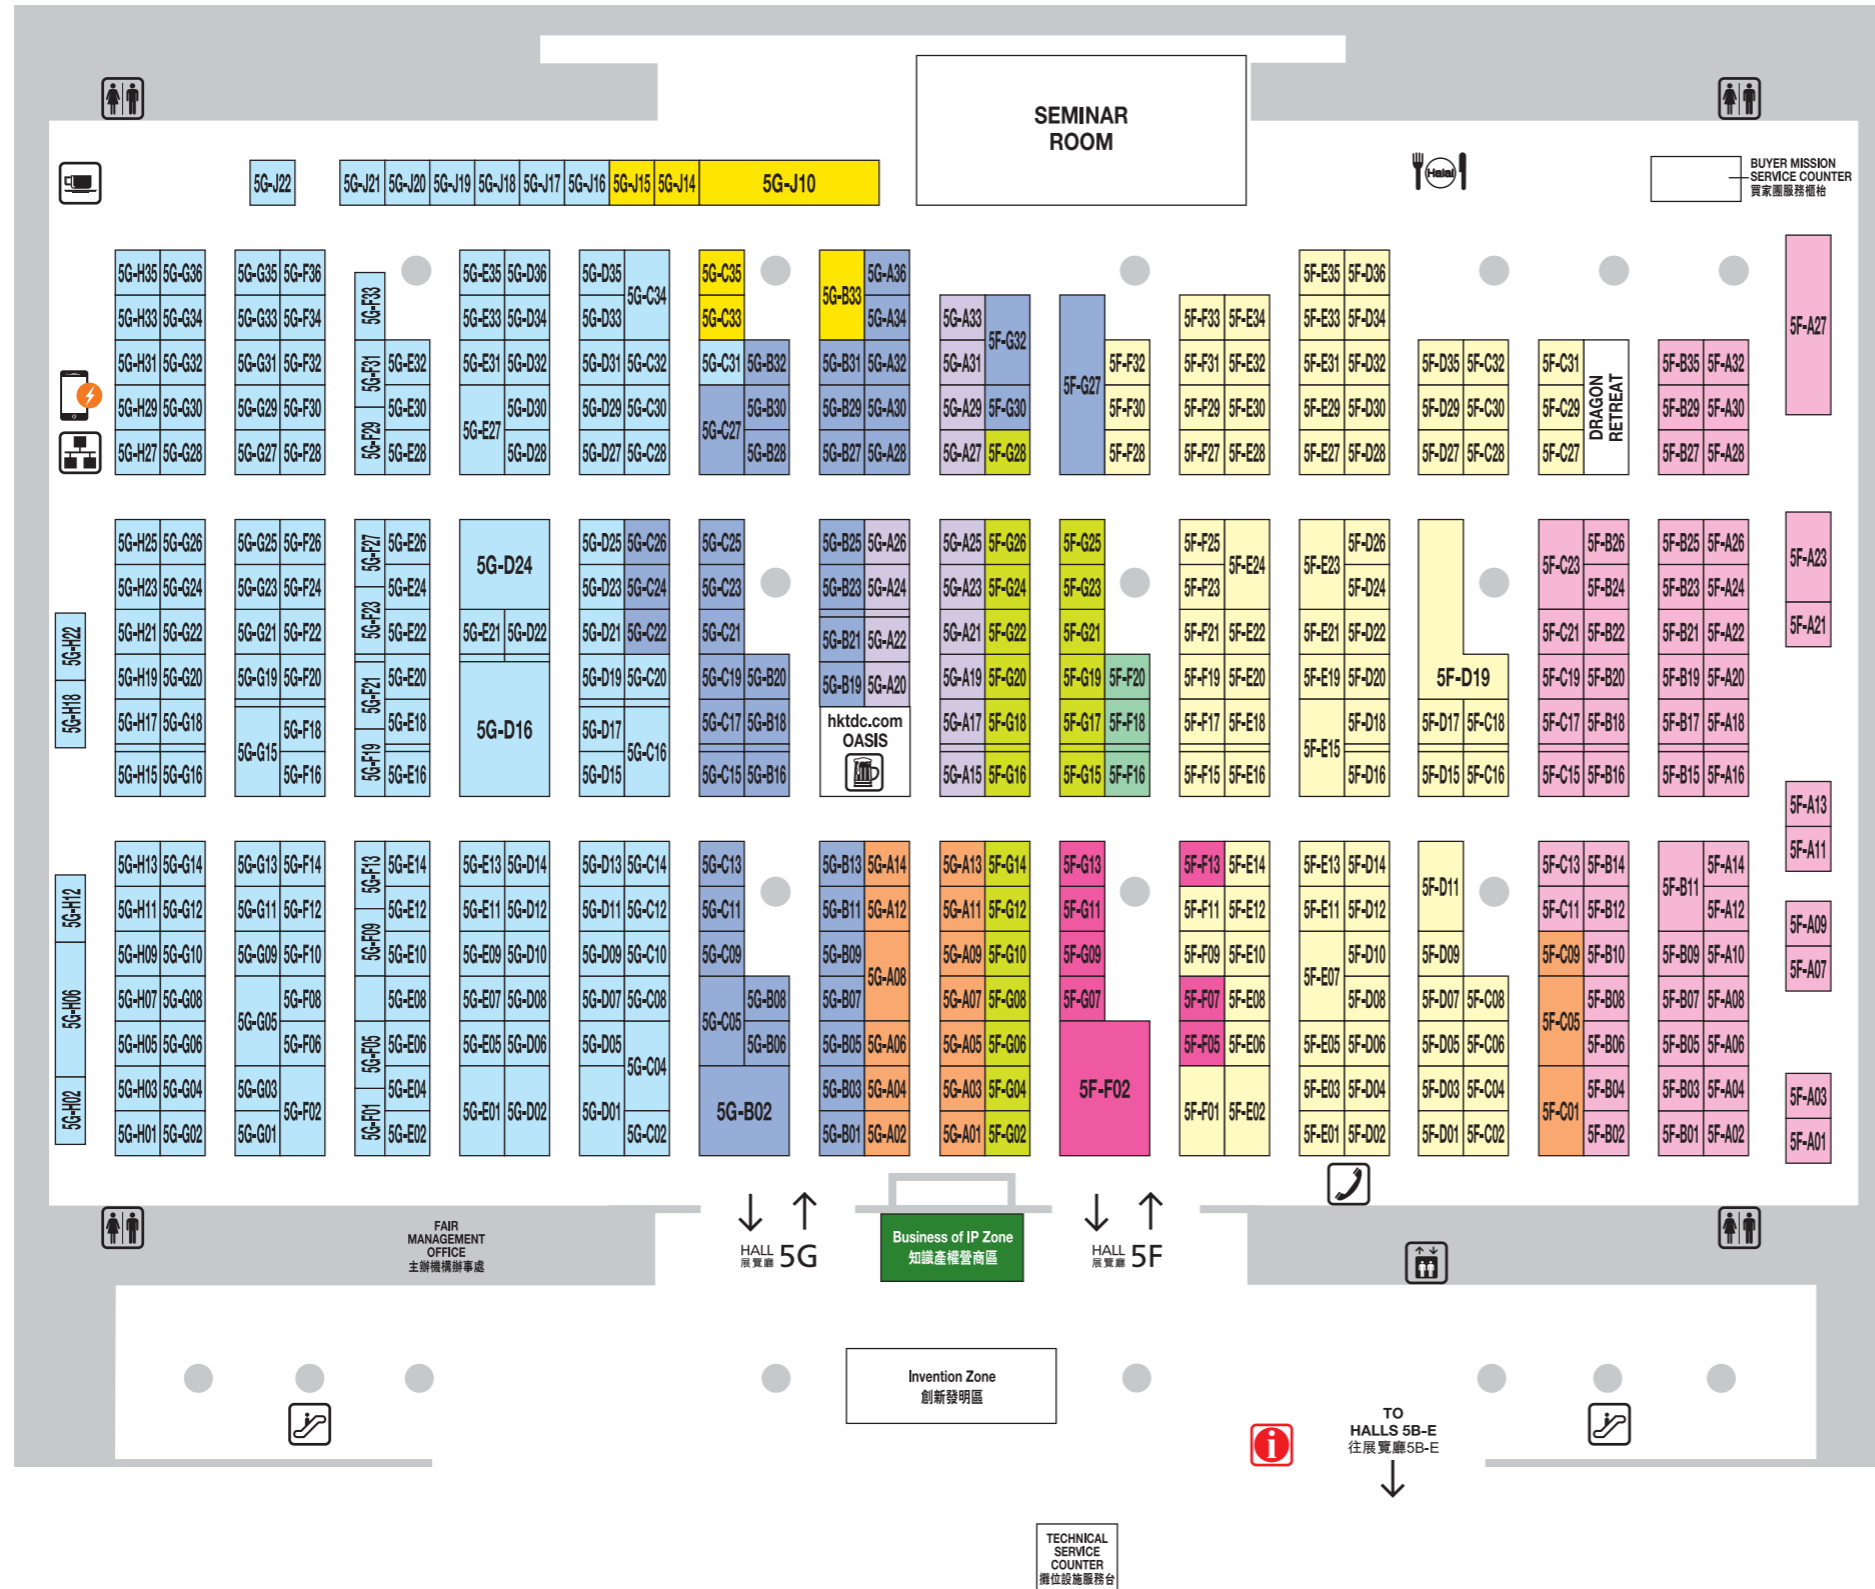

# Floor Plan of Halls 5F-G

## 展覽廳5F-G平面圖

-  3D Printing  
3D打印
-  Baby Tech  
嬰兒電子用品
-  Business of IP Zone  
知識產權營商區
-  Connected Home  
連網家具
-  Eco Friendly Products  
環保節能
-  Entertainment World  
電子娛樂
-  Fitness and Beauty  
健美產品
-  Home Appliances  
家用電器
-  i-World
-  Packaging & Design  
包裝及設計
-  Wearable Electronics  
穿戴式電子產品