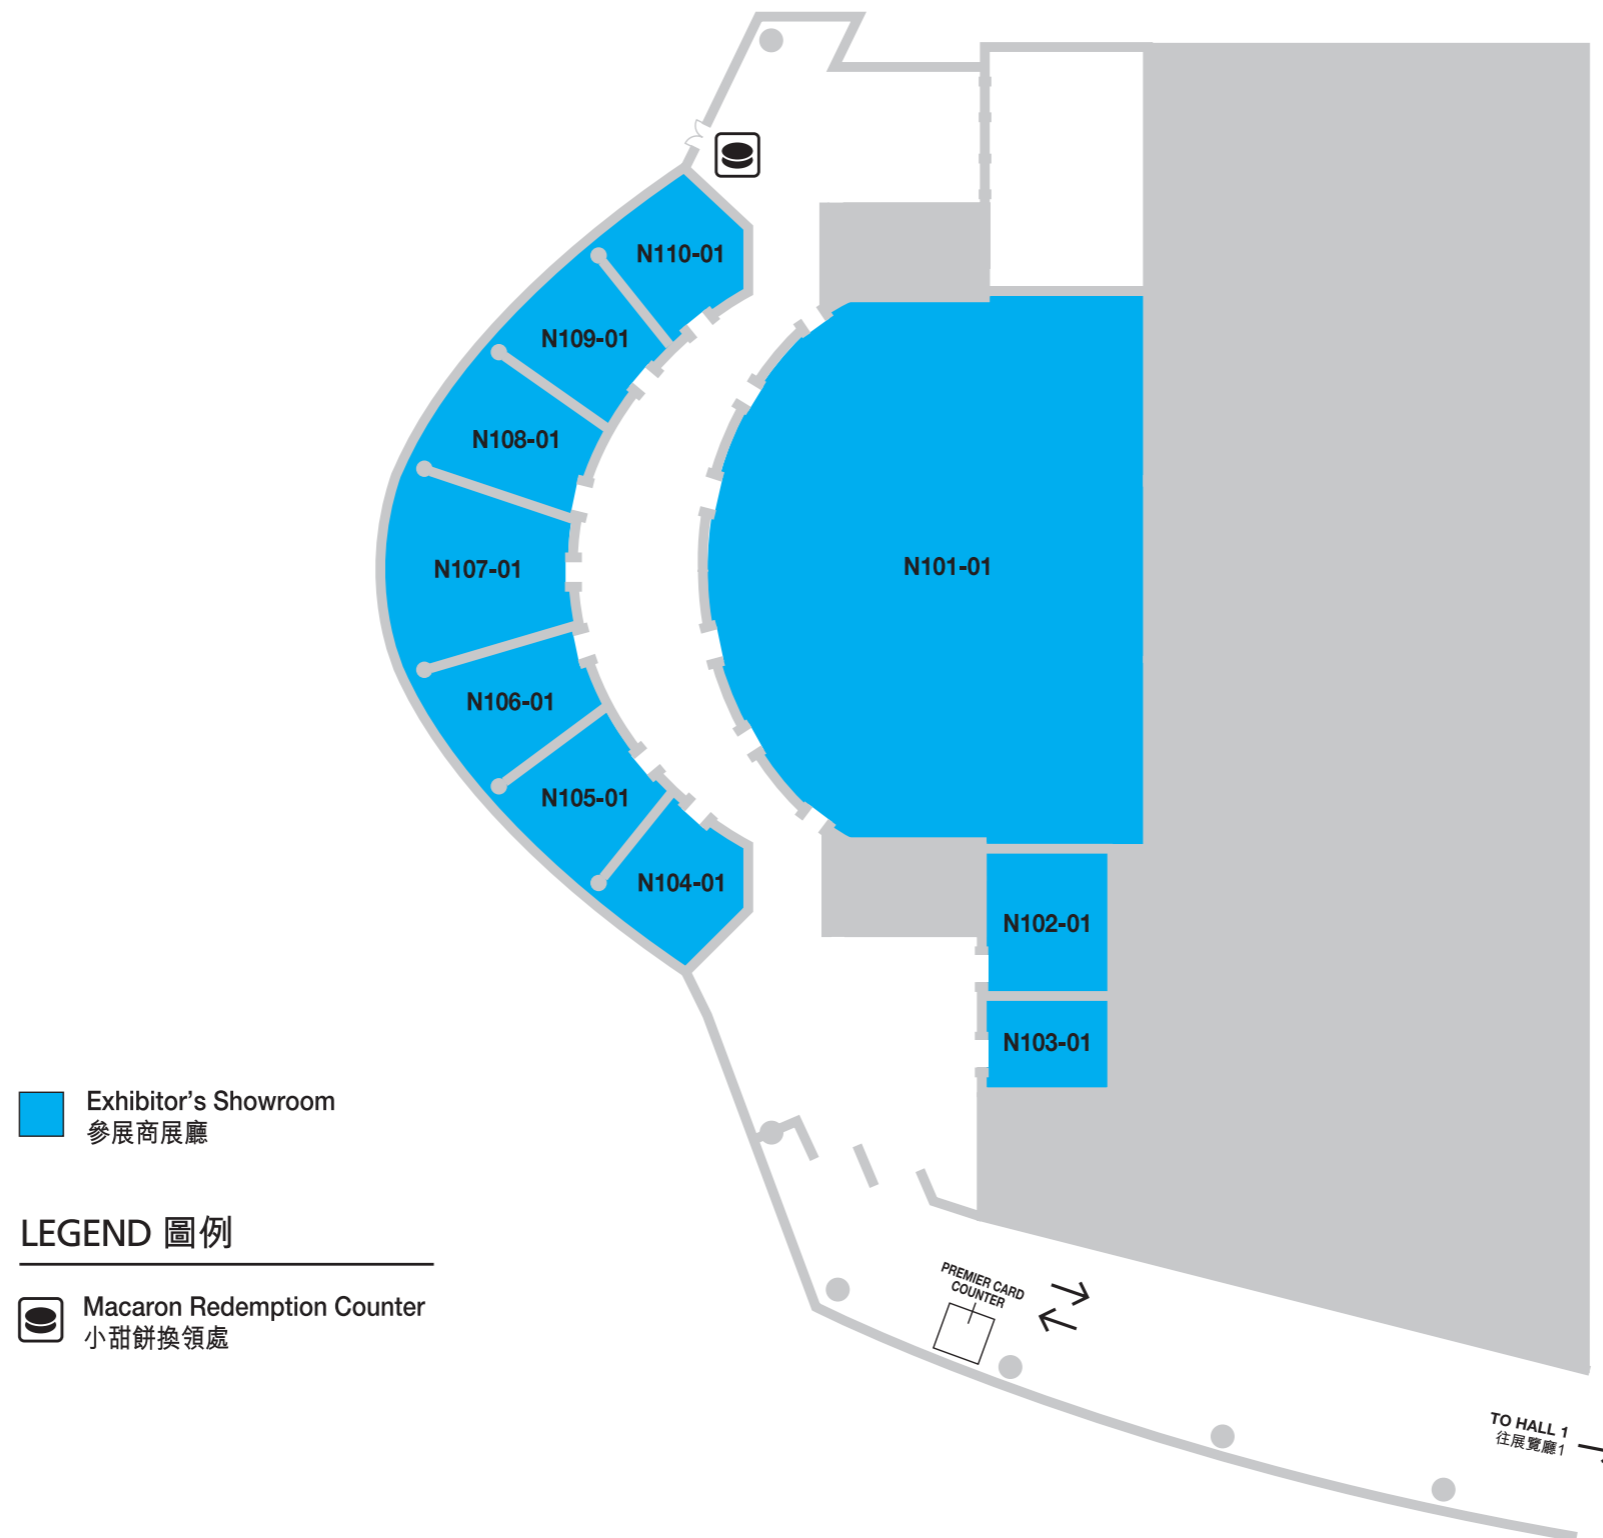

Floor Plan of Meeting Rooms N100 Series

會議室N100系列平面圖